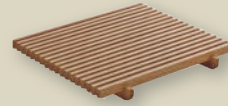

KRÜMELGITTER QUADRATISCH EICHE 18x18CM* * auch passend zu ANANTI
CRUMB GRILLE SQUARE OAK 18x18CM* * also fits in ANANTI

ART-NR: 7 41 8803 91 000000
GRÖSSE / SIZE: 18x18cm / 7.1x7.1"
GEWICHT / WEIGHT: 131g
HÖHE / HEIGHT: 2cm / 0.8"
VPE / CP: 2 Stück / Piece
PREIS (STK) / PRICE (PC): 14,10€

160

PLAYGROUND