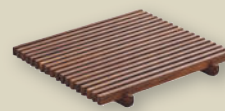

KRÜMELGITTER QUADR.
NUSSBAUM 18x18CM*

* auch passend zu ANANTI
CRUMB GRILLE SQUARE WALNUT
18x18CM* * also fits in ANANTI

ART-NR: 7 42 8803 91 000000
GRÖSSE / SIZE: 18x18cm / 7.1x7.1"
GEWICHT / WEIGHT: 131g
HÖHE / HEIGHT: 2cm / 0.8"
VPE / CP: 2 Stück / Piece
PREIS (STK) / PRICE (PC): 18,13€