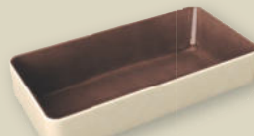

SCHALE RECHTE. STPLB.
18x9CM / 0.42L* * auch passend zu ANANTI
BOWL RECTANGULAR STACKABLE
18x9CM / 0.42L* * also fits in ANANTI

ART-NR: 7 01 3219 91 016150
GRÖSSE / SIZE: 18x9cm / 7.1x3.5"
INHALT / VOLUME: 0,42l / 14.3oz
GEWICHT / WEIGHT: 390g
HÖHE / HEIGHT: 4,3cm / 1.7"
VPE / CP: 6 Stück / Piece
PREIS (STK) / PRICE (PC): 13,49€