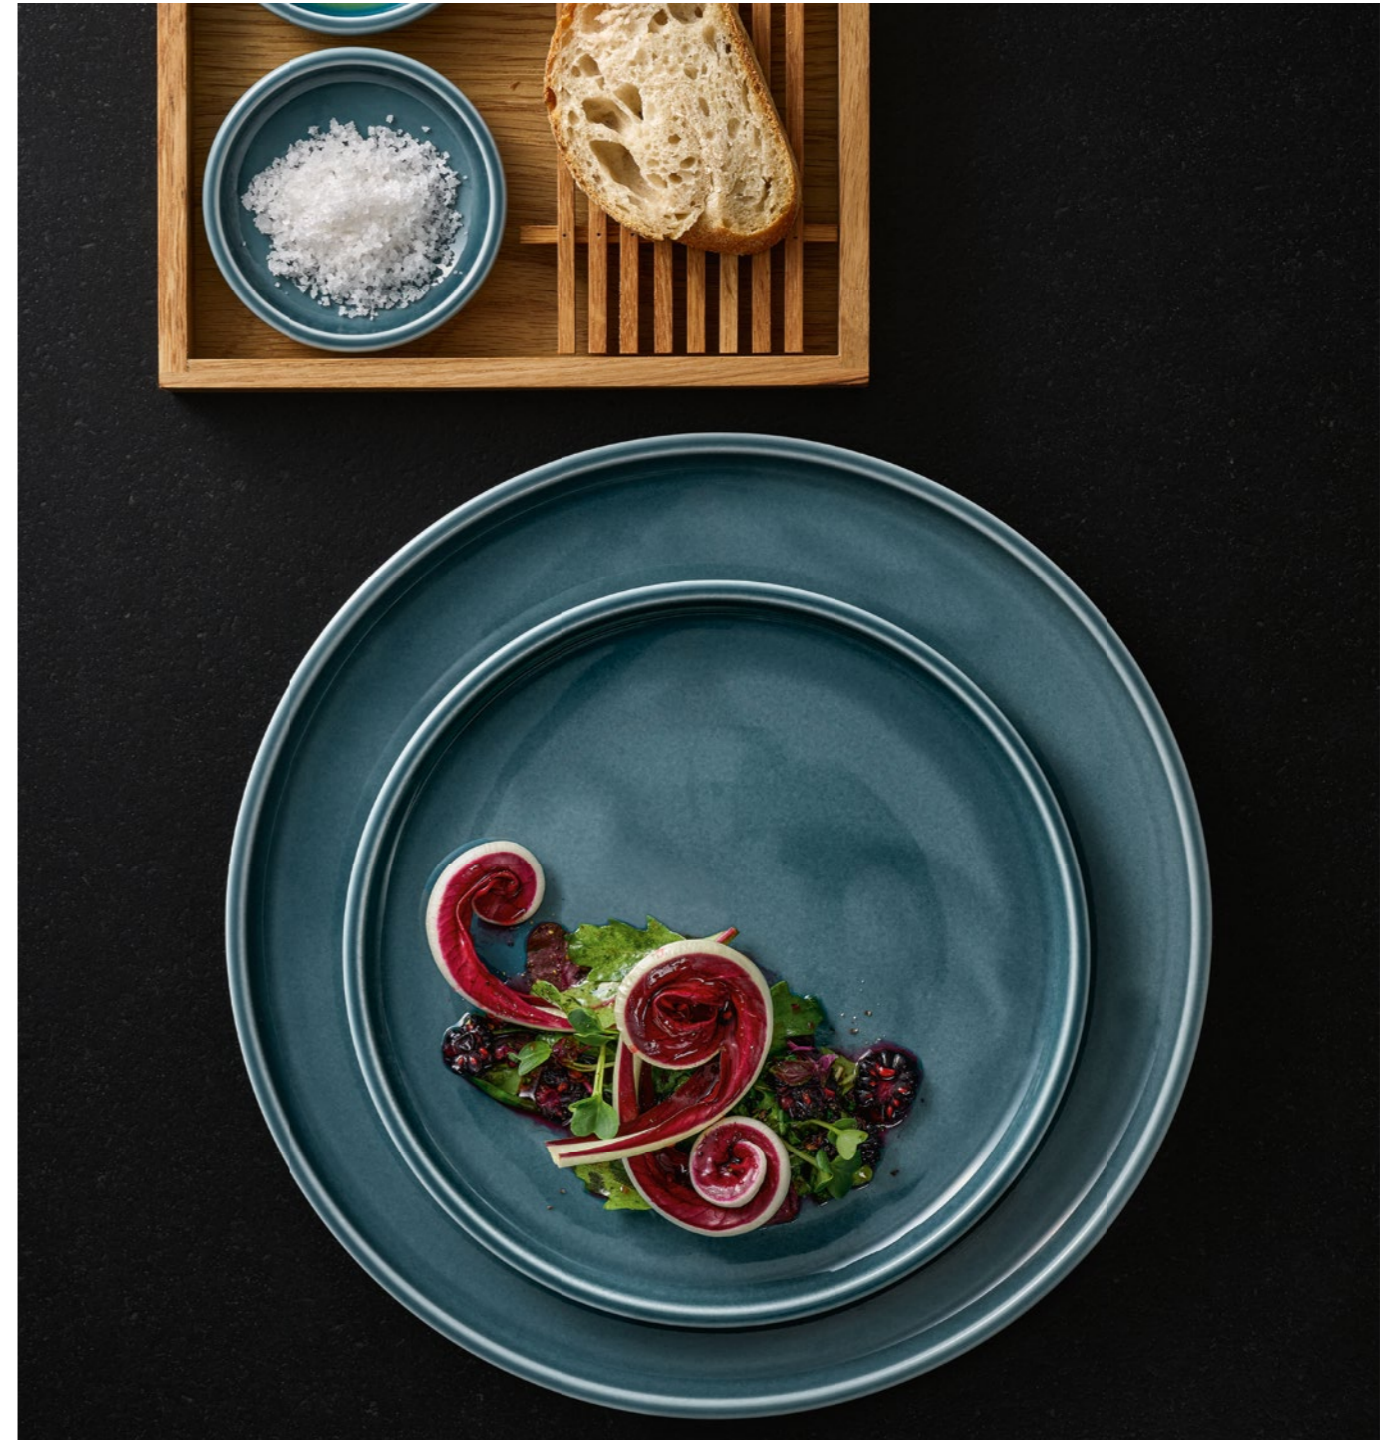

 SCHÖNWALD
Germany

COMPANION

BESTE FREUNDE GOOD FELLAS

Mit dem neuen Dekorkonzept COMPANION gehen die glatten Artikel von SHIRO jetzt eigene Wege. Das leuchtende Petrolblau wurde exklusiv für COMPANION entwickelt und ist das neue Must-have unter den Farben. Sie integriert sich in unterschiedliche gastronomische Konzepte und Stilrichtungen. Das Spannende: Als Farbe kommt Petrolblau in der Natur nicht vor. Darum bilden die satten Farbgründe die ideale Leinwand für alle Foodfarben und individuelle Foodstyles.

The plain pieces from SHIRO are now striking out on their own with the new COMPANION decorative concept. The vibrant petrol blue of the glaze has been developed exclusively for COMPANION, and is the new must-have color. It integrates itself into different gastronomic concepts and styles. The fascinating thing is that petrol blue is a color that is not found in nature: Which is why this rich base color provides the ideal canvas for food of any color, as well as for individual food styles.