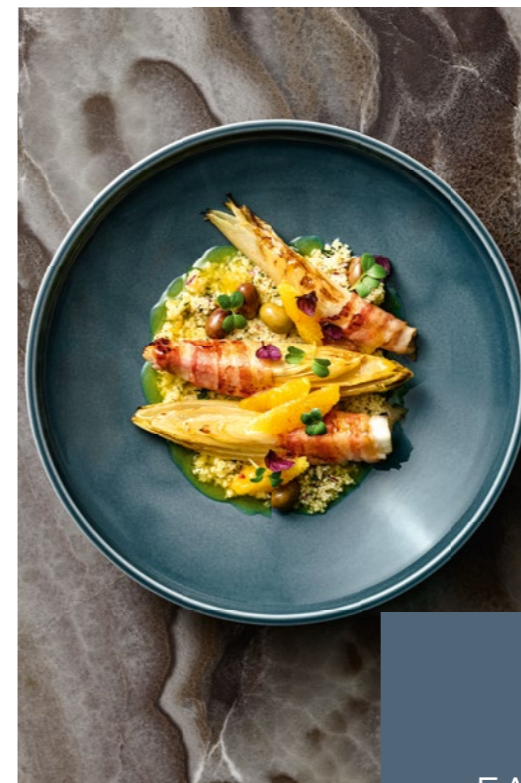

FARBSPIELE

PLAY OF
COLOURS

NARA ROSÉ
000583

NARA WHITE
000582