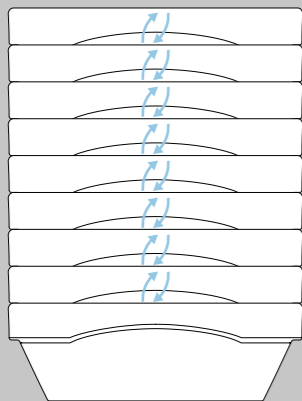

↻ = Luftaustausch  
air exchange

Kalt/cold

Heiß/hot

*Airflow:* Die bogenförmigen Aussparungen im Stapelrand schaffen im gestapelten Zustand schmale Lüftungsöffnungen. Diese ermöglichen einen einfacheren Luftaustausch und unterstützen ein schnelles Nachtrocknen der Artikel nach dem Spülen.