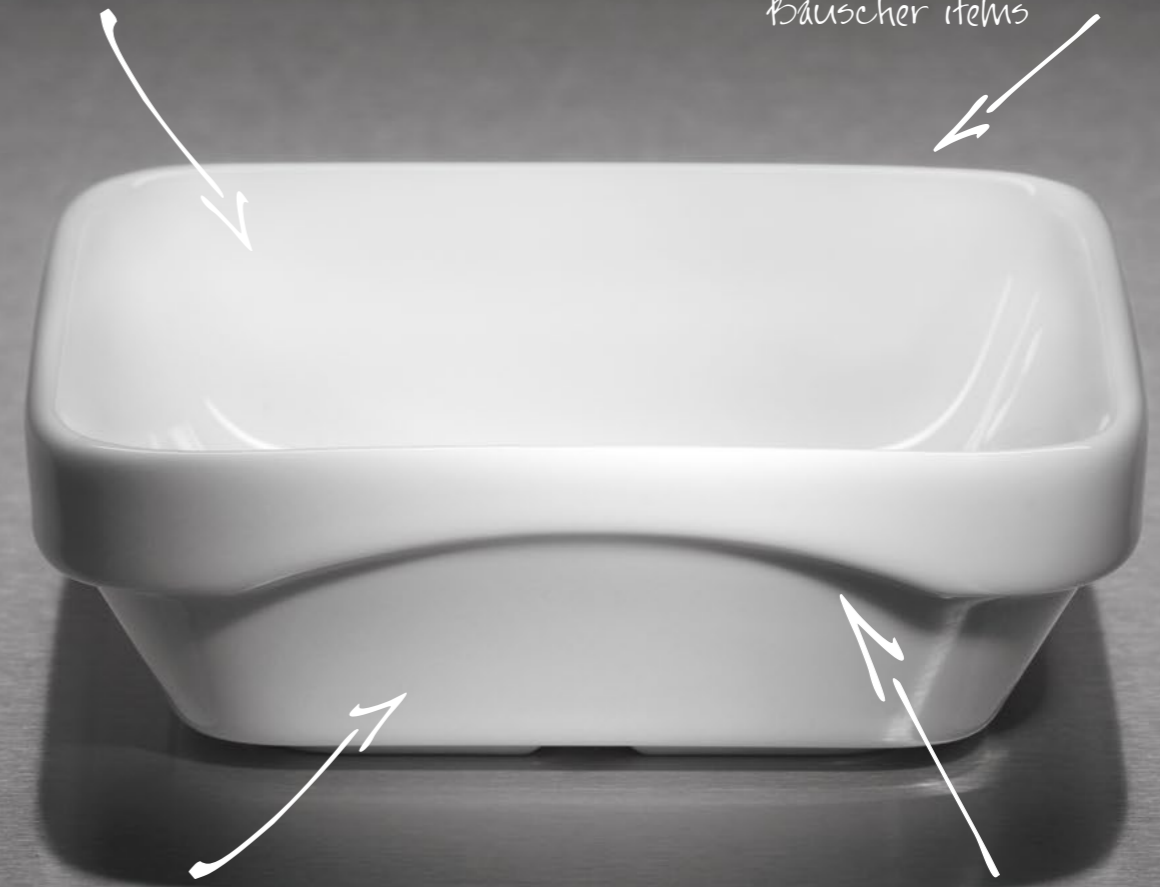

Airflow – unser Systemporzellan hat den Bogen raus.

Airflow – our well-rounded system porcelain

Weich geschwungene Innenflächen
Softly curved inner surfaces

Stapelbar mit vorhandenen Bauscher Artikeln

Stackable with existing Bauscher items