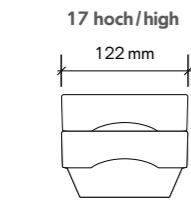

airflow

Suppenschale schwappsicher 0.43 l
Soup bowl not swashing 0.43 l

56 5712

Stapelhöhe / Stacking height

Geschirrkorb / Dish rack
650 x 530 x 115 mm

40 Stück / pieces

Geschirrkorb / Dish rack
500 x 500 x 115 mm

32 Stück / pieces

Schale rechteckig 12.5 cm
Dish rectangular 12.5 cm

56 5812

140 Stück / pieces

100 Stück / pieces

Schale quadratisch 14.5 cm
Dish square 14.5 cm

56 3214

100 Stück / pieces

80 Stück / pieces

Platte tief rechteckig 18 cm
Platter deep rectangular 18 cm

56 5818

65 Stück / pieces

40 Stück / pieces

Platte rechteckig 16 cm
Platter rectangular 16 cm

56 2316

90 Stück / pieces

Bestückungsbeispiele
Examples of configuration

Gerne beraten wir Sie persönlich.
We are happy to advise you in person.

Stapelhöhe / Stacking height

Suppenschale schwappsicher 0.43 l
Soup bowl not swashing 0.43 l

56 5712

Bühnenstapler / Platform dispenser
600 x 600 mm

340 Stück / pieces

Eintopfschale 1.10 l
Stew-bowl 1.10 l

56 6619

297 Stück / pieces

Weitere Informationen zum Bauscher Sortiment
unter www.bauscher.de

More information about the Bauscher range
you can find online on www.bauscher.com

airflow

Dekore
Pattern

328897 **Effect Blau**

Preissp./price col. **Basic**

425298 **Punkte Himbeerrot**

Preissp./price col. **Basic**

- 1 328898 **Farbverlauf Sand**
- 2 328899 **Farbverlauf Gelb**
- 3 328900 **Farbverlauf Grün**
- 4 328901 **Farbverlauf Blau**
- 5 328902 **Farbverlauf Grau**

Preissp./price col. **Basic**
Preissp./price col. **Basic**
Preissp./price col. **Basic**
Preissp./price col. **Basic**

Weitere Dekore finden Sie in unserer Broschüre *Change*:
Further decorations you can find in our brochure *Change*:

Farbabweichungen sind drucktechnisch bedingt.
100% color accuracy cannot be guaranteed due to printing techniques.