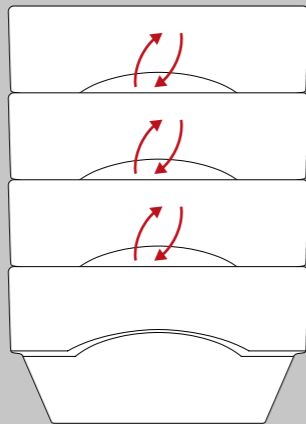

↻ = Luftaustausch  
air exchange

Kalt/cold

Heiß/hot

*Airflow:* Die bogenförmigen Aussparungen im Stapelrand schaffen im gestapelten Zustand schmale Lüftungsöffnungen. Diese ermöglichen einen einfacheren Luftaustausch und unterstützen ein schnelles Nachtrocknen der Artikel nach dem Spülen.