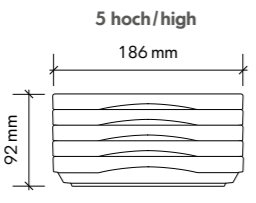

airflow

Suppenschale schwappsicher 0.43 l  
Soup bowl not swashing 0.43 l

56 5712

Stapelhöhe / Stacking height

Geschirrkorb / Dish rack  
650 x 530 x 115 mm

40 Stück / pieces

Geschirrkorb / Dish rack  
500 x 500 x 115 mm

32 Stück / pieces

Schale rechteckig 12.5 cm  
Dish rectangular 12.5 cm

56 5812

140 Stück / pieces

100 Stück / pieces

Schale quadratisch 14.5 cm  
Dish square 14.5 cm

56 3214

100 Stück / pieces

80 Stück / pieces

Platte tief rechteckig 18 cm  
Platter deep rectangular 18 cm

56 5818

65 Stück / pieces

40 Stück / pieces

Platte rechteckig 16 cm  
Platter rectangular 16 cm

56 2316

90 Stück / pieces