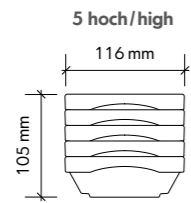

airflow

Suppenschale schwappsicher 0.43 l  
Soup bowl not swashing 0.43 l

56 5712

Stapelhöhe / Stacking height

Geschirrkorb / Dish rack  
650 x 530 x 115 mm

40 Stück / pieces

Geschirrkorb / Dish rack  
500 x 500 x 115 mm

32 Stück / pieces

Schale rechteckig 12.5 cm  
Dish rectangular 12.5 cm

56 5812

140 Stück / pieces

100 Stück / pieces

Schale quadratisch 14.5 cm  
Dish square 14.5 cm

56 3214

100 Stück / pieces

80 Stück / pieces

Platte tief rechteckig 18 cm  
Platter deep rectangular 18 cm

56 5818

65 Stück / pieces

40 Stück / pieces

Platte rechteckig 16 cm  
Platter rectangular 16 cm

56 2316

90 Stück / pieces