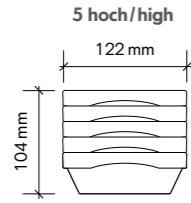

airflow

Suppenschale schwappsicher 0.43 l  
Soup bowl not swashing 0.43 l

56 5712

Stapelhöhe / Stacking height

Geschirrkorb / Dish rack  
650 x 530 x 115 mm

40 Stück / pieces

Geschirrkorb / Dish rack  
500 x 500 x 115 mm

32 Stück / pieces

Schale rechteckig 12.5 cm  
Dish rectangular 12.5 cm

56 5812

140 Stück / pieces

100 Stück / pieces

Schale quadratisch 14.5 cm  
Dish square 14.5 cm

56 3214

100 Stück / pieces