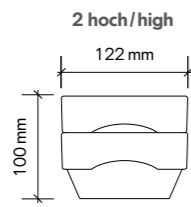

airflow

Suppenschale schwappsicher 0.43 l  
Soup bowl not swashing 0.43 l

56 5712

Stapelhöhe / Stacking height

Geschirrkorb / Dish rack  
650 x 530 x 115 mm

40 Stück / pieces

Geschirrkorb / Dish rack  
500 x 500 x 115 mm

32 Stück / pieces

Schale rechteckig 12.5 cm  
Dish rectangular 12.5 cm

56 5812

140 Stück / pieces

100 Stück / pieces

Schale quadratisch 14.5 cm  
Dish square 14.5 cm

56 3214

100 Stück / pieces